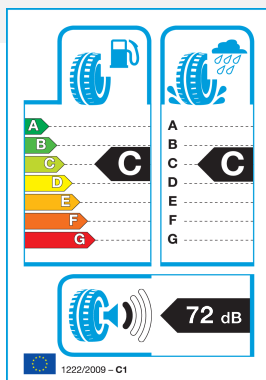

PIRELLI 215/45R 18 93V TL W-240s2 XL MO MERCEDES-VERSION/EXTRA LOAD

~~186.78€~~ **179.31€**

- Proizvajalec : PIRELLI
- Šifra : 13PI21545R180V-2422M
- Tip pnevmatike : Zimske
- Hitrostni razred : V: 240 km/h
- Premer pnevmatike : 18
- Višina pnevmatike : 45
- Nosilnost : 93
- Širina pnevmatike : 215

<https://www.gumishop.si/pirelli-215-45r-18-93v-tl-w-240s2-xl-mo-mercedes-version-extra-load-13pi21545r180v-2422m-8019227228526.html>