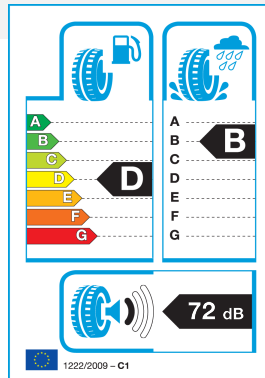

PIRELLI 235/35R 19 91V TL Sottozero-3 RO1 X AUDI-VERSION/EXTRA LOAD

~~247.01€~~ **242.07€**

- Proizvajalec : PIRELLI
- Šifra : 13PI23535R190V-3332A
- Tip pnevmatike : Zimske
- Hitrostni razred : V: 240 km/h
- Premer pnevmatike : 19
- Nosilnost : 91
- Višina pnevmatike : 35
- Širina pnevmatike : 235

<https://www.gumishop.si/pirelli-235-35r-19-91v-tl-sottozero-3-ro1-x-audi-version-extra-load-13pi23535r190v-3332a-8019227255324.html>