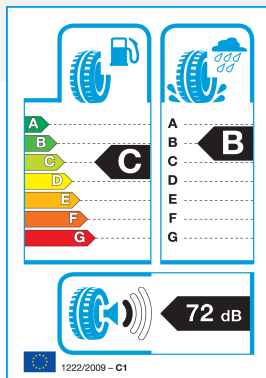

## PIRELLI 235/45R 19 99V TL Sottozero-3 MO XL MERCEDES-VERSION/EXTRA LOAD

221.83€ **217.40€**

- Proizvajalec : PIRELLI
- Šifra : 13PI23545R190V-33320
- Tip pnevmatike : Zimske
- Hitrostni razred : V: 240 km/h
- Premer pnevmatike : 19
- Višina pnevmatike : 45
- Nosilnost : 99
- Širina pnevmatike : 235

<https://www.gumishop.si/pirelli-235-45r-19-99v-tl-sottozero-3-mo-xl-mercedes-version-extra-load-13pi23545r190v-33320-8019227242812.html>