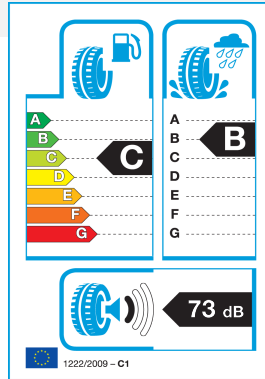

## PIRELLI 255/40R 19 100V TL Sottozero-3 RO1 AUDI-VERSION/EXTRA LOAD

~~225.87€~~ **221.35€**

- Proizvajalec : PIRELLI
- Šifra : 13PI25540R190V-3332
- Tip pnevmatike : Zimske
- Hitrostni razred : V: 240 km/h
- Premer pnevmatike : 19
- Višina pnevmatike : 40
- Nosilnost : 100
- Širina pnevmatike : 255