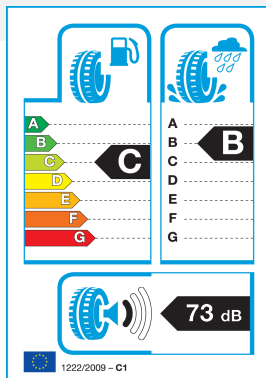

PIRELLI 255/40R 19 100V TL Sottozero-3 RO1 AUDI-VERSION/EXTRA LOAD

~~225.87€~~ **216.83€**

- Proizvajalec : PIRELLI
- Šifra : 13PI25540R190V-3332
- Tip pnevmatike : Zimske
- Hitrostni razred : V: 240 km/h
- Premer pnevmatike : 19
- Višina pnevmatike : 40
- Nosilnost : 100
- Širina pnevmatike : 255

<https://www.gumishop.si/pirelli-255-40r-19-100v-tl-sottozero-3-ro1-audi-version-extra-load-13pi25540r190v-3332-8019227237702.html>