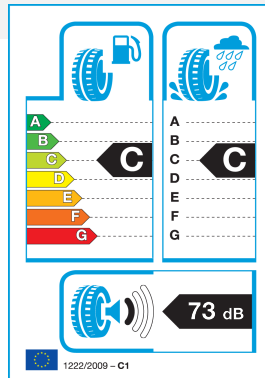

PIRELLI 295/30R 19 100V TL W-240s2 N1 XL PORSCHE-VERSION/EXTRA LOAD

347.98€ 334.06€

- Proizvajalec : PIRELLI
- Šifra : 13PI29530R190V-2422
- Tip pnevmatike : Zimske
- Hitrostni razred : V: 240 km/h
- Premer pnevmatike : 19
- Nosilnost : 100
- Višina pnevmatike : 30
- Širina pnevmatike : 295

<https://www.gumishop.si/pirelli-295-30r-19-100v-tl-w-240s2-n1-xl-porsche-version-extra-load-13pi29530r190v-2422-8019227182224.html>