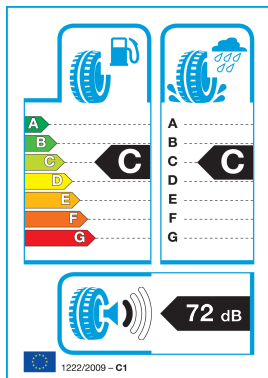

TRACMAX 225/40R 18 92V TL S-210 XL EXTRA LOAD

~~65.78€~~ **63.15€**

- Proizvajalec : TRACMAX
- Šifra : 13TM22540R180V-2102
- Tip pnevmatike : Zimske
- Hitrostni razred : V: 240 km/h
- Nosilnost : 92
- Višina pnevmatike : 40
- Premer pnevmatike : 18
- Širina pnevmatike : 225

Tracmax S210 so cenovno dostopne zimske pnevmatike za osebna vozila, ki zagotavljajo zanesljivo vožnjo v zimskih razmerah. Proizvajalec Crowntyre Industrial Co. Ltd. iz Kitajske izdeluje pnevmatike Tracmax v skladu z visokimi standardi kakovosti in certifikati, kot so ISO9001, DOT, ECE, SASOBGCC in INMETRO. Te pnevmatike združujejo varnost, zmogljivost in kakovost po ugodni ceni, kar jih uvršča med priljubljene izbire v proračunskem segmentu.

<https://www.gumishop.si/tracmax-225-40r-18-92v-tl-s-210-xl-extra-load-13tm22540r180v-2102-6956647603576.html>