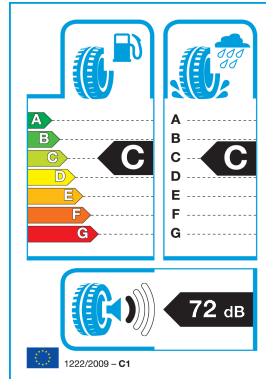

TRACMAX 235/55R 19 105V TL S-210 XL EXTRA LOAD

86.65€ **83.18€**

- Proizvajalec : TRACMAX
- Šifra : 13TM23555R190V-2102
- Tip pnevmatike : Zimske
- Hitrostni razred : V: 240 km/h
- Premer pnevmatike : 19
- Višina pnevmatike : 55
- Širina pnevmatike : 235
- Nosilnost : 105

<https://www.gumishop.si/tracmax-235-55r-19-105v-tl-s-210-xl-extra-load-13tm23555r190v-2102-6956647621303.html>