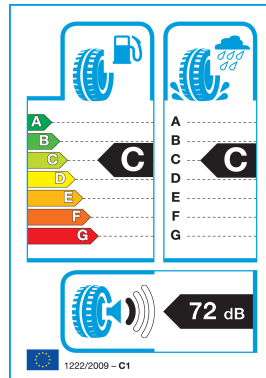

TRACMAX 245/45R 18 100V TL S-210 XL EXTRA LOAD

82.20€ **78.91€**

- Proizvajalec : TRACMAX
- Šifra : 13TM24545R180V-2102
- Tip pnevmatike : Zimske
- Hitrostni razred : V: 240 km/h
- Premer pnevmatike : 18
- Višina pnevmatike : 45
- Nosilnost : 100
- Širina pnevmatike : 245

Tracmax Ice-Plus S210 zagotavlja zanesljiv oprijem tudi na zasneženih cestah, kar ga naredi za popolno izbiro v zimskih razmerah. Zahvaljujoč prilagojeni zmesi gume in natančno oblikovanim kanalom, pnevmatika ponuja izjemne zmogljivosti pri upravljanju vozila in učinkovitem odvajanju vode. Posebna zasnova z drobnimi rezi in obliko, ki spominja na žago, omogoča visoko stopnjo oprijema na snegu in ledu.

Štiri impresivne vzdolžne brazde z drobnimi lamelami zagotavljajo varno in stabilno vožnjo ter učinkovito kontrolo nad vozilom. Inovativna zmes tekalne plasti ohranja svojo prožnost tudi pri nizkih temperaturah, kar omogoča močan oprijem na zimskih podlagah in zmanjšuje kotalni upor. Tracmax Ice-Plus S210 je zanesljiva izbira za vse, ki želijo varno in udobno vožnjo v najtežjih zimskih razmerah.