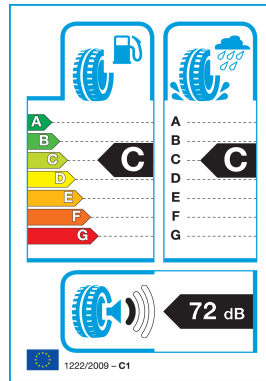

## TRACMAX 255/55R 18 109H TL S-220 XL EXTRA LOAD

89.15€ **85.58€**

- Proizvajalec : TRACMAX
- Šifra : 13TM25555R180H-2202
- Tip pnevmatike : Zimske
- Hitrostni razred : H: 210 km/h
- Višina pnevmatike : 55
- Premer pnevmatike : 18
- Širina pnevmatike : 255
- Nosilnost : 109

<https://www.gumishop.si/tracmax-255-55r-18-109h-tl-s-220-xl-extra-load-13tm25555r180h-2202-6958460911845.html>