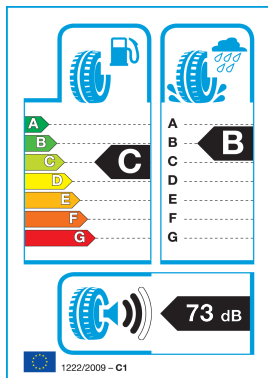

CONTINENTAL 215/70R 15C 109R TL VanCont.Winter

~~166.62€~~ **163.29€**

- Proizvajalec : CONTINENTAL
- Šifra : 20CO21570R150R-4000
- Tip pnevmatike : Zimske
- Višina pnevmatike : 70
- Hitrostni razred : R: 170 km/h
- Premer pnevmatike : 15
- Širina pnevmatike : 215
- Nosilnost : 109

<https://www.gumishop.si/continental-215-70r-15c-109r-tl-vancont-winter-20co21570r150r-4000-4019238678833-html>