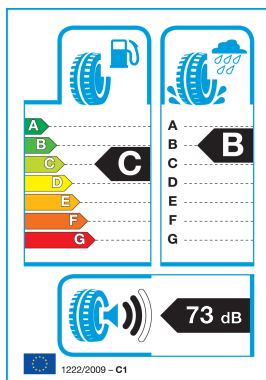

## CONTINENTAL 215/70R 15C 109R TL VanCont.Winter

~~166.62€~~ **159.95€**

- Proizvajalec : CONTINENTAL
- Šifra : 20CO21570R150R-4000
- Tip pnevmatike : Zimske
- Višina pnevmatike : 70
- Hitrostni razred : R: 170 km/h
- Premer pnevmatike : 15
- Širina pnevmatike : 215
- Nosilnost : 109