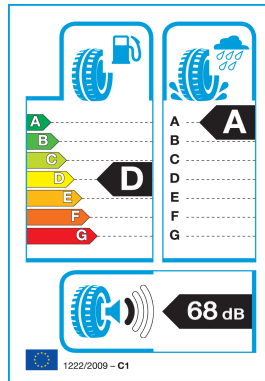

NEXEN 245/30R 20 90Y TL N`Fera SU-1 XL EXTRA LOAD

138.52€ 132.98€

- Proizvajalec : NEXEN
- Šifra : 10NE24530R200Y-4002
- Tip pnevmatike : Letne
- Hitrostni razred : Y: 300 km/h
- Nosilnost : 90
- Premer pnevmatike : 20
- Širina pnevmatike : 245
- Višina pnevmatike : 30

<https://www.gumishop.si/nexen-245-30r-20-90y-tl-n-fera-su-1-xl-extra-load-10ne24530r200y-4002-8807622351105.html>