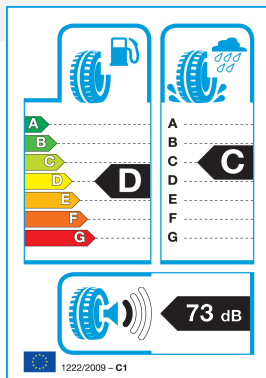

## PIRELLI 275/40R 20 106V TL Scorp.Winter R/F RUN FLAT/EXTRA LOAD

~~317.24€~~ **310.90€**

- Proizvajalec : PIRELLI
- Šifra : 11PI27540R200V-9502R
- Tip pnevmatike : Zimske
- Hitrostni razred : V: 240 km/h
- Višina pnevmatike : 40
- Premer pnevmatike : 20
- Širina pnevmatike : 275
- Nosilnost : 106
- Run flat : Run flat

<https://www.gumishop.si/pirelli-275-40r-20-106v-tl-scorp-winter-r-f-run-flat-extra-load-11pi27540r200v-9502r-8019227273922.html>