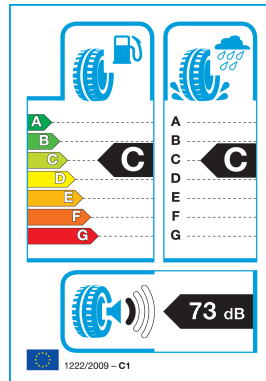

PIRELLI 275/45R 20 110V TL Scorp.Winter XL EXTRA LOAD

308.20€ 302.04€

- Proizvajalec : PIRELLI
- Šifra : 11PI27545R200V-9502N
- Tip pnevmatike : Zimske
- Hitrostni razred : V: 240 km/h
- Višina pnevmatike : 45
- Premer pnevmatike : 20
- Širina pnevmatike : 275
- Nosilnost : 110

<https://www.gumishop.si/pirelli-275-45r-20-110v-tl-scorp-winter-xl-extra-load-11pi27545r200v-9502n-8019227228533-html>