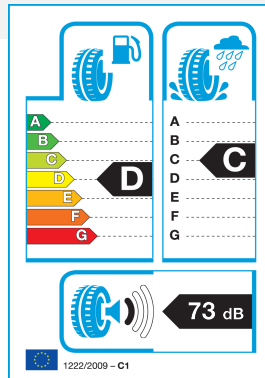

PIRELLI 295/40R 20 106V TL Scorp.Winter N0 PORSCHE-VERSION

~~351.04€~~ **337.00€**

- Proizvajalec : PIRELLI
- Šifra : 11PI29540R200V-95000
- Tip pnevmatike : Zimske
- Hitrostni razred : V: 240 km/h
- Višina pnevmatike : 40
- Premer pnevmatike : 20
- Širina pnevmatike : 295
- Nosilnost : 106

<https://www.gumishop.si/pirelli-295-40r-20-106v-tl-scorp-winter-n0-porsche-version-11pi29540r200v-95000-8019227220391-html>