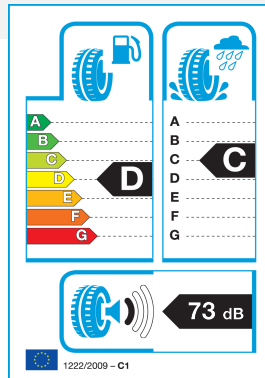

PIRELLI 295/40R 20 106V TL Scorp.Winter N0 PORSCHE-VERSION

351.04€ 344.02€

- Proizvajalec : PIRELLI
- Šifra : 11PI29540R200V-95000
- Tip pnevmatike : Zimske
- Hitrostni razred : V: 240 km/h
- Višina pnevmatike : 40
- Premer pnevmatike : 20
- Širina pnevmatike : 295
- Nosilnost : 106

<https://www.gumishop.si/pirelli-295-40r-20-106v-tl-scorp-winter-n0-porsche-version-11pi29540r200v-95000-8019227220391-html>