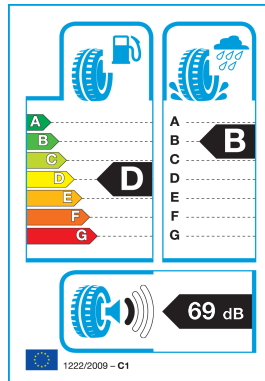

KLEBER 205/45R 17 88V TL Krisalp-HP3 XL FS EXTRA LOAD

~~118.50€~~ **116.13€**

- Proizvajalec : KLEBER
- Šifra : 13KL20545R170V-3032
- Tip pnevmatike : Zimske
- Premer pnevmatike : 17
- Hitrostni razred : V: 240 km/h
- Nosilnost : 88
- Širina pnevmatike : 205
- Višina pnevmatike : 45

KLEBER 205/45R 17 88V TL Krisalp-HP3 XL FS EXTRA LOAD

<https://www.gumishop.si/kleber-205-45r-17-88v-tl-krisalp-hp3-xl-fs-extra-load-13kl20545r170v-3032-3528700542158.html>