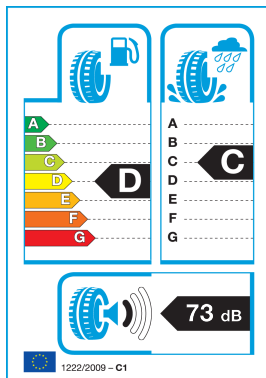

PIRELLI 265/45R 18 101V TL W-240s2 N0 PORSCHE-VERSION

269.26€ **263.87€**

- Proizvajalec : PIRELLI
- Šifra : 13PI26545R180V-24200
- Tip pnevmatike : Zimske
- Hitrostni razred : V: 240 km/h
- Premer pnevmatike : 18
- Višina pnevmatike : 45
- Nosilnost : 101
- Širina pnevmatike : 265