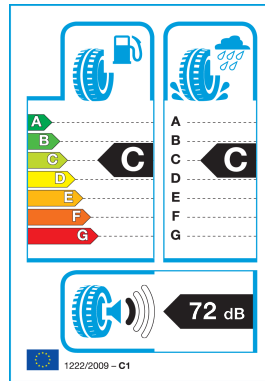

TRACMAX 225/55R 16 99H TL S-210 XL EXTRA LOAD

68.43€ 65.69€

- Proizvajalec : TRACMAX
- Šifra : 13TM22555R160H-2102
- Tip pnevmatike : Zimske
- Hitrostni razred : H: 210 km/h
- Višina pnevmatike : 55
- Premer pnevmatike : 16
- Nosilnost : 99
- Širina pnevmatike : 225

<https://www.gumishop.si/tracmax-225-55r-16-99h-tl-s-210-xl-extra-load-13tm22555r160h-2102-6956647601824.html>