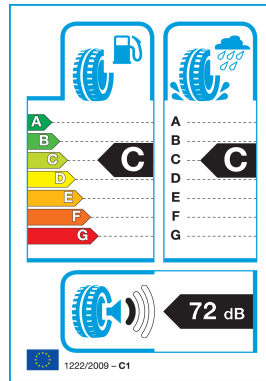

TRACMAX 235/45R 17 97V TL S-210 XL EXTRA LOAD

~~69.68€~~ **66.89€**

- Proizvajalec : TRACMAX
- Šifra : 13TM23545R170V-2102
- Tip pnevmatike : Zimske
- Premer pnevmatike : 17
- Hitrostni razred : V: 240 km/h
- Nosilnost : 97
- Višina pnevmatike : 45
- Širina pnevmatike : 235

<https://www.gumishop.si/tracmax-235-45r-17-97v-tl-s-210-xl-extra-load-13tm23545r170v-2102-6956647603552.html>