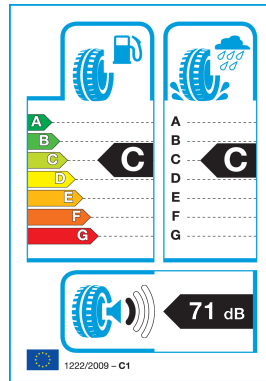

TRACMAX 235/45R 18 98V TL S-210 XL EXTRA LOAD

74.41€ **71.43€**

- Proizvajalec : TRACMAX
- Šifra : 13TM23545R180V-2102
- Tip pnevmatike : Zimske
- Hitrostni razred : V: 240 km/h
- Premer pnevmatike : 18
- Višina pnevmatike : 45
- Nosilnost : 98
- Širina pnevmatike : 235

<https://www.gumishop.si/tracmax-235-45r-18-98v-tl-s-210-xl-extra-load-13tm23545r180v-2102-6958460911708.html>