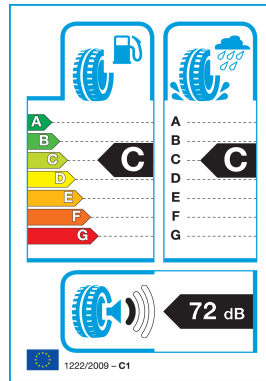

TRACMAX 235/60R 18 107H TL S-220 XL EXTRA LOAD

86.65€ **83.18€**

- Proizvajalec : TRACMAX
- Šifra : 13TM23560R180H-2202
- Tip pnevmatike : Zimske
- Hitrostni razred : H: 210 km/h
- Višina pnevmatike : 60
- Premer pnevmatike : 18
- Širina pnevmatike : 235
- Nosilnost : 107

TRACMAX 235/60R 18 107H TL S-220 XL EXTRA LOAD

<https://www.gumishop.si/tracmax-235-60r-18-107h-tl-s-220-xl-extra-load-13tm23560r180h-2202-6958460911784.html>