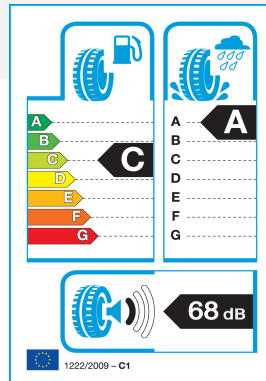

## PIRELLI 245/35R 21 96Y TL PZero+ R/F XL RUN-FLAT/BMW-VERSION/EXTRA LOAD

~~332.96€~~ **319.64€**

- Proizvajalec : PIRELLI
- Šifra : 10PI24535R210Y-0052R
- Tip pnevmatike : Letne
- Hitrostni razred : Y: 300 km/h
- Nosilnost : 96
- Višina pnevmatike : 35
- Širina pnevmatike : 245
- Premer pnevmatike : 21
- Run flat : Run flat

<https://www.gumishop.si/pirelli-245-35r-21-96y-tl-pzero-r-f-xl-run-flat-bmw-version-extra-load-10pi24535r210y-0052r-8019227239034.html>