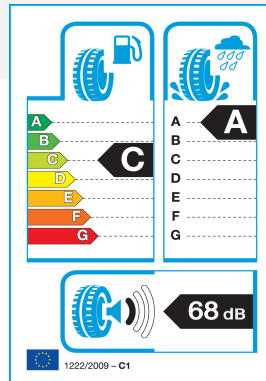

PIRELLI 245/35R 21 96Y TL PZero+ R/F XL RUN-FLAT/BMW-VERSION/EXTRA LOAD

~~332.96€~~ **326.30€**

- Proizvajalec : PIRELLI
- Šifra : 10PI24535R210Y-0052R
- Tip pnevmatike : Letne
- Hitrostni razred : Y: 300 km/h
- Nosilnost : 96
- Višina pnevmatike : 35
- Širina pnevmatike : 245
- Premer pnevmatike : 21
- Run flat : Run flat

<https://www.gumishop.si/pirelli-245-35r-21-96y-tl-pzero-r-f-xl-run-flat-bmw-version-extra-load-10pi24535r210y-0052r-8019227239034.html>