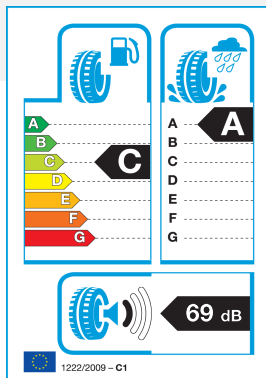

## PIRELLI 245/40R 20 99Y TL PZero+ R/F XL RUN-FLAT/BMW-VERSION/EXTRA LOAD

247.70€

- Proizvajalec : PIRELLI
- Šifra : 10PI24540R200Y-0052Z
- Tip pnevmatike : Letne
- Hitrostni razred : Y: 300 km/h
- Višina pnevmatike : 40
- Nosilnost : 99
- Premer pnevmatike : 20
- Širina pnevmatike : 245
- Run flat : Run flat

<https://www.gumishop.si/pirelli-245-40r-20-99y-tl-pzero-r-f-xl-run-flat-bmw-version-extra-load-10pi24540r200y-0052z-8019227297980.html>