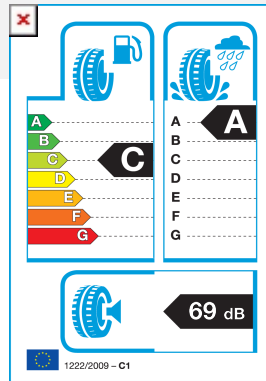

## PIRELLI 245/40R 20 99Y TL PZero+ R/F XL RUN-FLAT/BMW-VERSION/EXTRA LOAD

~~253.54€~~ **248.47€**

- Proizvajalec : PIRELLI
- Šifra : 10PI24540R200Y-0052Z
- Tip pnevmatike : Letne
- Hitrostni razred : Y: 300 km/h
- Višina pnevmatike : 40
- Nosilnost : 99
- Premer pnevmatike : 20
- Širina pnevmatike : 245
- Run flat : Run flat

<https://www.gumishop.si/pirelli-245-40r-20-99y-tl-pzero-r-f-xl-run-flat-bmw-version-extra-load-10pi24540r200y-0052z-8019227297980.html>