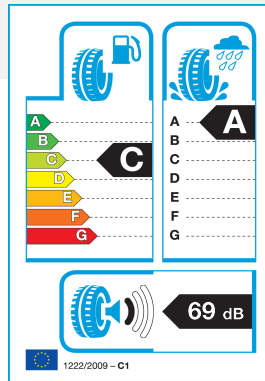

PIRELLI 245/40R 20 99Y TL PZero+ R/F XL RUN-FLAT/BMW-VERSION/EXTRA LOAD

~~247.70€~~ **237.79€**

- Proizvajalec : PIRELLI
- Šifra : 10PI24540R200Y-0052Z
- Tip pnevmatike : Letne
- Hitrostni razred : Y: 300 km/h
- Višina pnevmatike : 40
- Nosilnost : 99
- Premer pnevmatike : 20
- Širina pnevmatike : 245
- Run flat : Run flat

<https://www.gumishop.si/pirelli-245-40r-20-99y-tl-pzero-r-f-xl-run-flat-bmw-version-extra-load-10pi24540r200y-0052z-8019227297980.html>