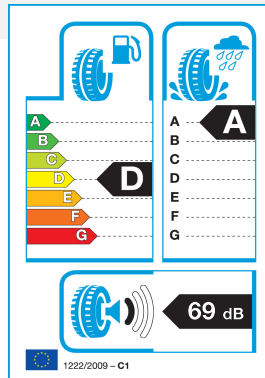

PIRELLI 265/35ZR 20 99Y TL PZero MO1 XL MERCEDES-VERSION/EXTRA LOAD

~~273.99€~~ **263.03€**

- Proizvajalec : PIRELLI
- Šifra : 10PI26535R200Y-00520
- Tip pnevmatike : Letne
- Hitrostni razred : Y: 300 km/h
- Nosilnost : 99
- Višina pnevmatike : 35
- Premer pnevmatike : 20
- Širina pnevmatike : 265

<https://www.gumishop.si/pirelli-265-35zr-20-99y-tl-pzero-mo1-xl-mercedes-version-extra-load-10pi26535r200y-00520-8019227269185.html>