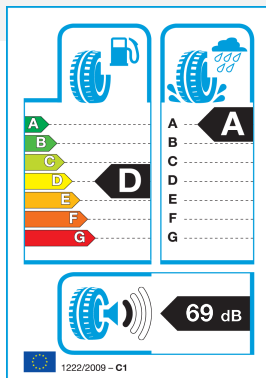

## PIRELLI 265/35ZR 20 99Y TL PZero MO1 XL MERCEDES-VERSION/EXTRA LOAD

~~273.99€~~ **268.51€**

- Proizvajalec : PIRELLI
- Šifra : 10PI26535R200Y-00520
- Tip pnevmatike : Letne
- Hitrostni razred : Y: 300 km/h
- Nosilnost : 99
- Višina pnevmatike : 35
- Premer pnevmatike : 20
- Širina pnevmatike : 265

<https://www.gumishop.si/pirelli-265-35zr-20-99y-tl-pzero-mo1-xl-mercedes-version-extra-load-10pi26535r200y-00520-8019227269185.html>