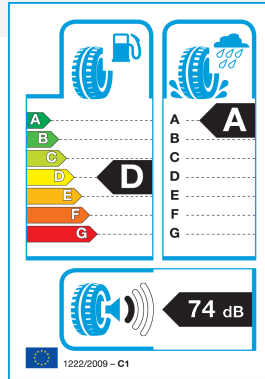

PIRELLI 295/30ZR 20 101Y TL PZero N0 XL PORSCHE-VERSION/EXTRA LOAD

304.45€ 292.27€

- Proizvajalec : PIRELLI
- Šifra : 10PI29530R200Y-00520
- Tip pnevmatike : Letne
- Hitrostni razred : Y: 300 km/h
- Nosilnost : 101
- Premer pnevmatike : 20
- Višina pnevmatike : 30
- Širina pnevmatike : 295

<https://www.gumishop.si/pirelli-295-30zr-20-101y-tl-pzero-n0-xl-porsche-version-extra-load-10pi29530r200y-00520-8019227206777.html>