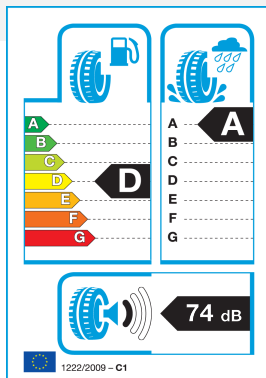

## PIRELLI 295/30ZR 20 101Y TL PZero N0 XL PORSCHE-VERSION/EXTRA LOAD

~~304.45€~~ **298.36€**

- Proizvajalec : PIRELLI
- Šifra : 10PI29530R200Y-00520
- Tip pnevmatike : Letne
- Hitrostni razred : Y: 300 km/h
- Nosilnost : 101
- Premer pnevmatike : 20
- Višina pnevmatike : 30
- Širina pnevmatike : 295

<https://www.gumishop.si/pirelli-295-30zr-20-101y-tl-pzero-n0-xl-porsche-version-extra-load-10pi29530r200y-00520-8019227206777.html>