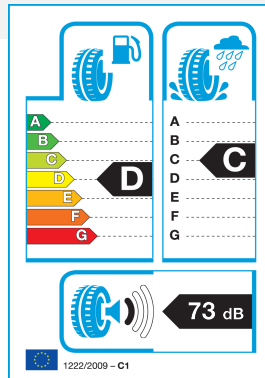

## HANKOOK 255/65R 16 109H TL Icept Evo-2 XL EXTRA LOAD/(W-320A)

~~138.38€~~ **135.62€**

- Proizvajalec : HANKOOK
- Šifra : 11HA25565R160H-3202
- Tip pnevmatike : Zimske
- Hitrostni razred : H: 210 km/h
- Višina pnevmatike : 65
- Premer pnevmatike : 16
- Širina pnevmatike : 255
- Nosilnost : 109

<https://www.gumishop.si/hankook-255-65r-16-109h-tl-icept-evo-2-xl-extra-load-w-320a-11ha25565r160h-3202-8808563429212.html>