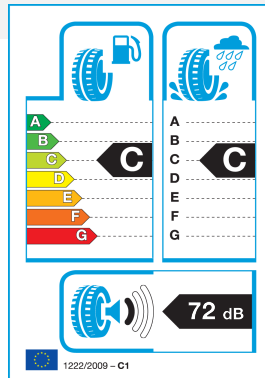

## HANKOOK 225/50R 16 96V TL Icept Evo-2 XL EXTRA LOAD/(W-320)

~~172.88€~~ **165.96€**

- Proizvajalec : HANKOOK
- Šifra : 13HA22550R160V-3202
- Tip pnevmatike : Zimske
- Hitrostni razred : V: 240 km/h
- Premer pnevmatike : 16
- Višina pnevmatike : 50
- Nosilnost : 96
- Širina pnevmatike : 225

<https://www.gumishop.si/hankook-225-50r-16-96v-tl-icept-evo-2-xl-extra-load-w-320-13ha22550r160v-3202-8808563407685.html>