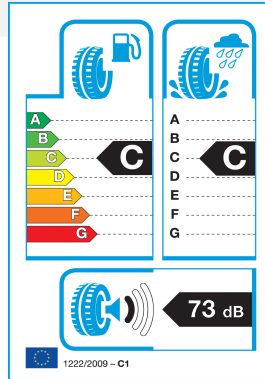

PIRELLI 255/40R 18 99V TL W-240s2 MO XL MERCEDES-VERSION/EXTRA LOAD

~~200.41€~~ **196.41€**

- Proizvajalec : PIRELLI
- Šifra : 13PI25540R180V-24220
- Tip pnevmatike : Zimske
- Hitrostni razred : V: 240 km/h
- Višina pnevmatike : 40
- Premer pnevmatike : 18
- Nosilnost : 99
- Širina pnevmatike : 255