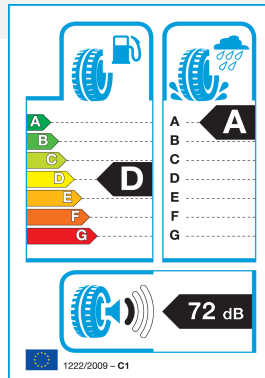

PIRELLI 265/45R 20 104Y TL Scorp.Verde MO MERCEDES-VERSION

232.26€ 222.97€

- Proizvajalec : PIRELLI
- Šifra : 11PI26545R200Y-7500M
- Tip pnevmatike : Letne
- Hitrostni razred : Y: 300 km/h
- Višina pnevmatike : 45
- Premer pnevmatike : 20
- Širina pnevmatike : 265
- Nosilnost : 104

PIRELLI 265/45R 20 104Y TL Scorp.Verde MO MERCEDES-VERSION

<https://www.gumishop.si/pirelli-265-45r-20-104y-tl-scorp-verde-mo-mercedes-version-11pi26545r200y-7500m-8019227273342-html>