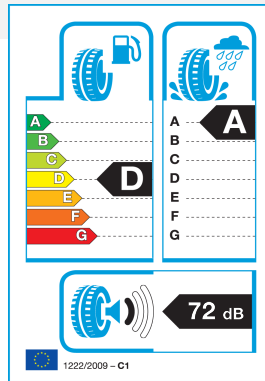

PIRELLI 265/45R 20 104Y TL Scorp.Verde MO MERCEDES-VERSION

232.26€ 222.97€

- Proizvajalec : PIRELLI
- Šifra : 11PI26545R200Y-7500M
- Tip pnevmatike : Letne
- Hitrostni razred : Y: 300 km/h
- Višina pnevmatike : 45
- Premer pnevmatike : 20
- Širina pnevmatike : 265
- Nosilnost : 104

PIRELLI 265/45R 20 104Y TL Scorp.Verde MO MERCEDES-VERSION

<https://www.gumishop.si/pirelli-265-45r-20-104y-tl-scorp-verde-mo-mercedes-version-11pi26545r200y-7500m-8019227273342-html>