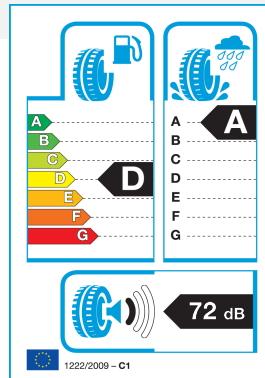

PIRELLI 265/45R 20 104Y TL Scorp.Verde MO MERCEDES-VERSION

~~242.00€~~ **237.16€**

- Proizvajalec : PIRELLI
- Šifra : 11PI26545R200Y-7500M
- Tip pnevmatike : Letne
- Hitrostni razred : Y: 300 km/h
- Višina pnevmatike : 45
- Premer pnevmatike : 20
- Širina pnevmatike : 265
- Nosilnost : 104

PIRELLI 265/45R 20 104Y TL Scorp.Verde MO MERCEDES-VERSION

<https://www.gumishop.si/pirelli-265-45r-20-104y-tl-scorp-verde-mo-mercedes-version-11pi26545r200y-7500m-8019227273342-html>