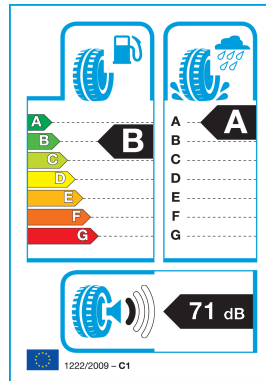

## PIRELLI 295/40R 20 106Y TL PZero N0 PORSCHE-VERSION

269.12€ **263.74€**

- Proizvajalec : PIRELLI
- Šifra : 11PI29540R200Y-85000
- Tip pnevmatike : Letne
- Hitrostni razred : Y: 300 km/h
- Višina pnevmatike : 40
- Premer pnevmatike : 20
- Širina pnevmatike : 295
- Nosilnost : 106

<https://www.gumishop.si/pirelli-295-40r-20-106y-tl-pzero-n0-porsche-version-11pi29540r200y-85000-8019227220599.html>