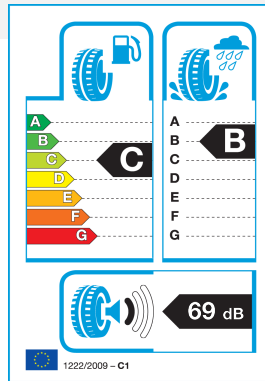

KLEBER 225/55R 17 101H TL Krisalp-HP3 XL FSL EXTRA LOAD

~~123.92€~~ **121.44€**

- Proizvajalec : KLEBER
- Šifra : 13KL22555R170H-3032
- Tip pnevmatike : Zimske
- Premer pnevmatike : 17
- Hitrostni razred : H: 210 km/h
- Višina pnevmatike : 55
- Širina pnevmatike : 225
- Nosilnost : 101

KLEBER 225/55R 17 101H TL Krisalp-HP3 XL FSL EXTRA LOAD

<https://www.gumishop.si/kleber-225-55r-17-101h-tl-krisalp-hp3-xl-fsl-extra-load-13kl22555r170h-3032-3528707525963.html>