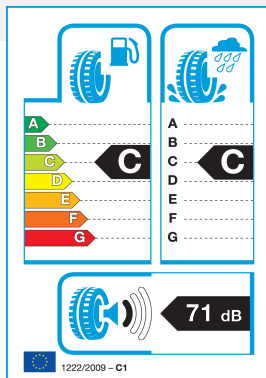

## CONTINENTAL 205/50R 17 93V TL TS-815 Seal XL CONTI SEAL/EXTRA LOAD

~~167.45€~~ **160.75€**

- Proizvajalec : CONTINENTAL
- Šifra : 12CO20550R170V-8152
- Tip pnevmatike : Celoletne
- Premer pnevmatike : 17
- Hitrostni razred : V: 240 km/h
- Višina pnevmatike : 50
- Širina pnevmatike : 205
- Nosilnost : 93

<https://www.gumishop.si/continental-205-50r-17-93v-tl-ts-815-seal-xl-conti-seal-extra-load-12co20550r170v-8152-4019238697261.html>