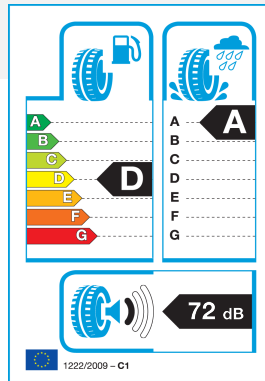

CONTINENTAL 245/35R 19 93Y TL SpCont.6 RO2 XL FR AUDI QUATTRO-MODELLE/EXTRA LOAD

205.14€ **201.04€**

- Proizvajalec : CONTINENTAL
- Šifra : 10CO24535R190Y-6662Q
- Tip pnevmatike : Letne
- Hitrostni razred : Y: 300 km/h
- Premer pnevmatike : 19
- Nosilnost : 93
- Višina pnevmatike : 35
- Širina pnevmatike : 245

CONTINENTAL 245/35R 19 93Y TL SpCont.6 RO2 XL FR AUDI QUATTRO-MODELLE/EXTRA LOAD

[https://www.gumishop.si/continental-245-35r-19-93y-tl-spcont-6-ro2-xl-fr-audi-quattro-modelle-extra-load-10co24535r190y-6662q-4019238754100-h
tml](https://www.gumishop.si/continental-245-35r-19-93y-tl-spcont-6-ro2-xl-fr-audi-quattro-modelle-extra-load-10co24535r190y-6662q-4019238754100-html)