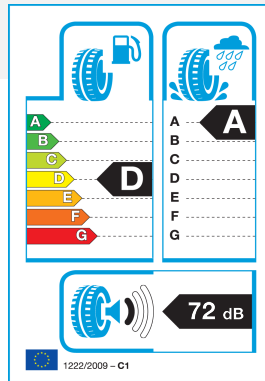

## CONTINENTAL 245/35R 19 93Y TL SpCont.6 RO2 XL FR AUDI QUATTRO-MODELLE/EXTRA LOAD

~~193.74€~~ **185.99€**

- Proizvajalec : CONTINENTAL
- Šifra : 10CO24535R190Y-6662Q
- Tip pnevmatike : Letne
- Hitrostni razred : Y: 300 km/h
- Premer pnevmatike : 19
- Nosilnost : 93
- Višina pnevmatike : 35
- Širina pnevmatike : 245

CONTINENTAL 245/35R 19 93Y TL SpCont.6 RO2 XL FR AUDI QUATTRO-MODELLE/EXTRA LOAD

[https://www.gumishop.si/continental-245-35r-19-93y-tl-spcont-6-ro2-xl-fr-audi-quattro-modelle-extra-load-10co24535r190y-6662q-4019238754100-h  
tml](https://www.gumishop.si/continental-245-35r-19-93y-tl-spcont-6-ro2-xl-fr-audi-quattro-modelle-extra-load-10co24535r190y-6662q-4019238754100-html)