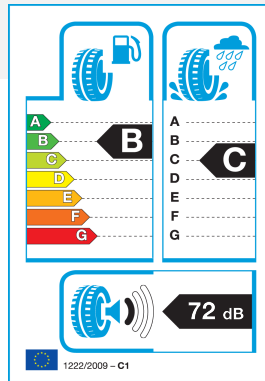

CONTINENTAL 235/55R 19 105W TL CrCont.UHP E LR XL LAND ROVER-MODELLE/EXTRA LOAD

~~167.17€~~ **160.49€**

- Proizvajalec : CONTINENTAL
- Šifra : 11CO23555R190W-0022
- Tip pnevmatike : Letne
- Hitrostni razred : W: 270 km/h
- Premer pnevmatike : 19
- Višina pnevmatike : 55
- Širina pnevmatike : 235
- Nosilnost : 105

CONTINENTAL 235/55R 19 105W TL CrCont.UHP E LR XL LAND ROVER-MODELLE/EXTRA LOAD

<https://www.gumishop.si/continental-235-55r-19-105w-tl-crcont-uhp-e-lr-xl-land-rover-modelle-extra-load-11co23555r190w-0022-4019238793208-html>