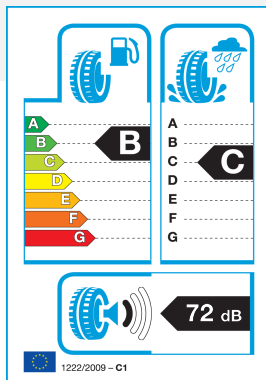

CONTINENTAL 235/55R 19 105W TL CrCont.UHP E LR XL LAND ROVER-MODELLE/EXTRA LOAD

~~167.17€~~ **163.83€**

- Proizvajalec : CONTINENTAL
- Šifra : 11CO23555R190W-0022
- Tip pnevmatike : Letne
- Hitrostni razred : W: 270 km/h
- Premer pnevmatike : 19
- Višina pnevmatike : 55
- Širina pnevmatike : 235
- Nosilnost : 105

CONTINENTAL 235/55R 19 105W TL CrCont.UHP E LR XL LAND ROVER-MODELLE/EXTRA LOAD

<https://www.gumishop.si/continental-235-55r-19-105w-tl-crcont-uhp-e-lr-xl-land-rover-modelle-extra-load-11co23555r190w-0022-4019238793208-html>