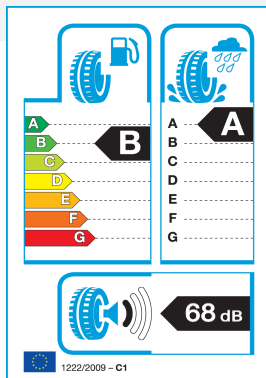

MICHELIN 175/65R 15 88H TL Ener.Saver+ XL BMW-AUSFÜHRUNG/EXTRA LOAD

~~107.09€~~ **104.95€**

- Proizvajalec : MICHELIN
- Šifra : 10MI17565R150H-4002
- Tip pnevmatike : Letne
- Hitrostni razred : H: 210 km/h
- Premer pnevmatike : 15
- Višina pnevmatike : 65
- Širina pnevmatike : 175
- Nosilnost : 88

MICHELIN 175/65R 15 88H TL Ener.Saver+ XL BMW-AUSF

<https://www.gumishop.si/michelin-175-65r-15-88h-tl-ener-saver-xl-bmw-ausfuhrung-extra-load-10mi17565r150h-4002-3528706166815-html>