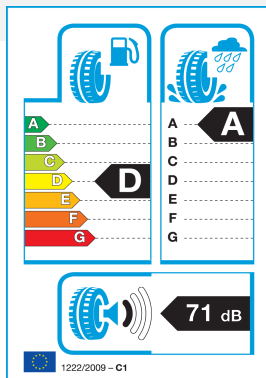

CONTINENTAL 235/40R 18 95Y TL SpCont.6 XL FR EXTRA LOAD

~~136.99€~~ **131.51€**

- Proizvajalec : CONTINENTAL
- Šifra : 10CO23540R180Y-6662
- Tip pnevmatike : Letne
- Hitrostni razred : Y: 300 km/h
- Nosilnost : 95
- Višina pnevmatike : 40
- Premer pnevmatike : 18
- Širina pnevmatike : 235

CONTINENTAL 235/40R 18 95Y TL SpCont.6 XL FR EXTRA LOAD

<https://www.gumishop.si/continental-235-40r-18-95y-tl-spcont-6-xl-fr-extra-load-10co23540r180y-6662-4019238003895-html>