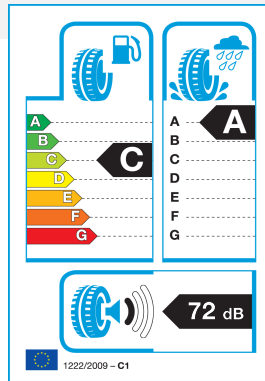

CONTINENTAL 245/40R 21 100Y TL PremCont.6 XL FR EXTRA LOAD

~~307.78€~~ **295.47€**

- Proizvajalec : CONTINENTAL
- Šifra : 10CO24540R210Y-0602
- Tip pnevmatike : Letne
- Hitrostni razred : Y: 300 km/h
- Višina pnevmatike : 40
- Nosilnost : 100
- Širina pnevmatike : 245
- Premer pnevmatike : 21

<https://www.gumishop.si/continental-245-40r-21-100y-tl-premcont-6-xl-fr-extra-load-10co24540r210y-0602-4019238787498.html>