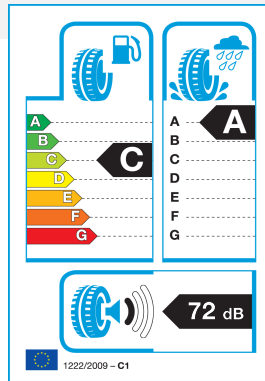

CONTINENTAL 245/40R 21 100Y TL PremCont.6 XL FR EXTRA LOAD

~~307.78€~~ **301.63€**

- Proizvajalec : CONTINENTAL
- Šifra : 10CO24540R210Y-0602
- Tip pnevmatike : Letne
- Hitrostni razred : Y: 300 km/h
- Višina pnevmatike : 40
- Nosilnost : 100
- Širina pnevmatike : 245
- Premer pnevmatike : 21

<https://www.gumishop.si/continental-245-40r-21-100y-tl-premcont-6-xl-fr-extra-load-10co24540r210y-0602-4019238787498.html>