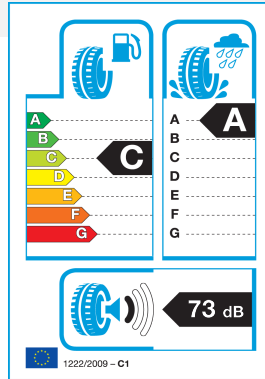

## CONTINENTAL 265/40R 21 105Y TL PremCont.6 XL FR EXTRA LOAD

~~272.87€~~ **261.96€**

- Proizvajalec : CONTINENTAL
- Šifra : 10CO26540R210Y-0602
- Tip pnevmatike : Letne
- Hitrostni razred : Y: 300 km/h
- Višina pnevmatike : 40
- Širina pnevmatike : 265
- Nosilnost : 105
- Premer pnevmatike : 21

<https://www.gumishop.si/continental-265-40r-21-105y-tl-premcont-6-xl-fr-extra-load-10co26540r210y-0602-4019238004908.html>