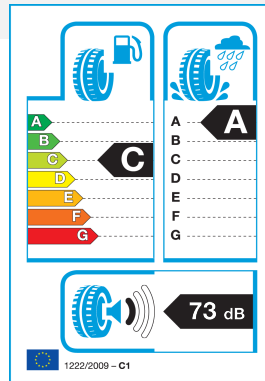

## CONTINENTAL 265/40R 21 105Y TL PremCont.6 XL FR EXTRA LOAD

~~287.90€~~ **282.14€**

- Proizvajalec : CONTINENTAL
- Šifra : 10CO26540R210Y-0602
- Tip pnevmatike : Letne
- Hitrostni razred : Y: 300 km/h
- Višina pnevmatike : 40
- Širina pnevmatike : 265
- Nosilnost : 105
- Premer pnevmatike : 21

<https://www.gumishop.si/continental-265-40r-21-105y-tl-premcont-6-xl-fr-extra-load-10co26540r210y-0602-4019238004908.html>