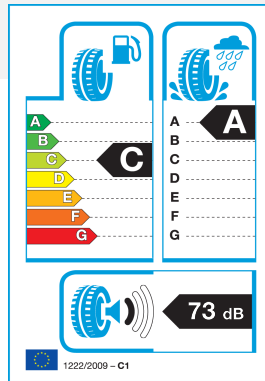

## CONTINENTAL 285/45R 21 113Y TL SpCont.5+ Seal XL FR CONTI SEAL/BMW-MODELLE/EXTRA LOAD

~~374.68€~~ **367.19€**

- Proizvajalec : CONTINENTAL
- Šifra : 10CO28545R210Y-5002S
- Tip pnevmatike : Letne
- Hitrostni razred : Y: 300 km/h
- Višina pnevmatike : 45
- Širina pnevmatike : 285
- Premer pnevmatike : 21
- Nosilnost : 113

<https://www.gumishop.si/continental-285-45r-21-113y-tl-spcont-5-seal-xl-fr-conti-seal-bmw-modelle-extra-load-10co28545r210y-5002s-4019238716641-html>