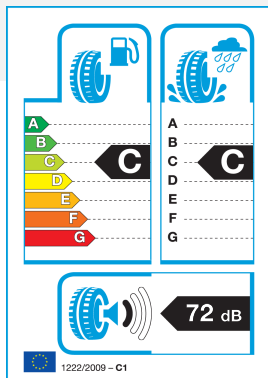

CONTINENTAL 235/55R 19 105W TL CrCont.LX Sp.LR XL FR LAND ROVER-MODELLE/EXTRA LOAD/BSW

~~167.17€~~ **163.83€**

- Proizvajalec : CONTINENTAL
- Šifra : 11CO23555R190W-2032
- Tip pnevmatike : Letne
- Hitrostni razred : W: 270 km/h
- Premer pnevmatike : 19
- Višina pnevmatike : 55
- Širina pnevmatike : 235
- Nosilnost : 105

CONTINENTAL 235/55R 19 105W TL CrCont.LX Sp.LR XL FR LAND ROVER-MODELLE/EXTRA LOAD/BSW

<https://www.gumishop.si/continental-235-55r-19-105w-tl-crcont-lx-sp-lr-xl-fr-land-rover-modelle-extra-load-bsw-11co23555r190w-2032-4019238793963-html>