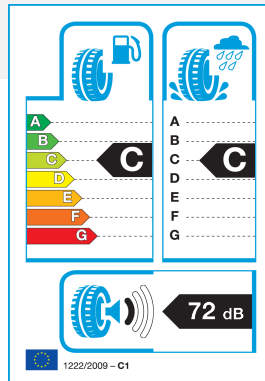

## CONTINENTAL 235/55R 19 105W TL CrCont.LX Sp.LR XL FR LAND ROVER-MODELLE/EXTRA LOAD/BSW

~~167.17€~~ **160.49€**

- Proizvajalec : CONTINENTAL
- Šifra : 11CO23555R190W-2032
- Tip pnevmatike : Letne
- Hitrostni razred : W: 270 km/h
- Premer pnevmatike : 19
- Višina pnevmatike : 55
- Širina pnevmatike : 235
- Nosilnost : 105

CONTINENTAL 235/55R 19 105W TL CrCont.LX Sp.LR XL FR LAND ROVER-MODELLE/EXTRA LOAD/BSW

<https://www.gumishop.si/continental-235-55r-19-105w-tl-crcont-lx-sp-lr-xl-fr-land-rover-modelle-extra-load-bsw-11co23555r190w-2032-4019238793963-html>