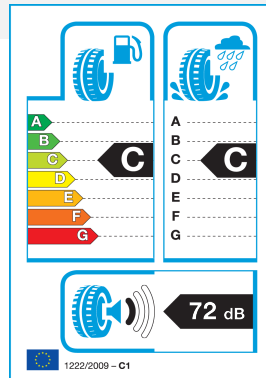

## CONTINENTAL 255/60R 18 108W TL CrCont.LX Sp.MGT MASERATI-MODELLE

~~163.98€~~ **160.70€**

- Proizvajalec : CONTINENTAL
- Šifra : 11CO25560R180W-2030
- Tip pnevmatike : Letne
- Hitrostni razred : W: 270 km/h
- Višina pnevmatike : 60
- Premer pnevmatike : 18
- Širina pnevmatike : 255
- Nosilnost : 108

<https://www.gumishop.si/continental-255-60r-18-108w-tl-crcont-lx-sp-mgt-maserati-modelle-11co25560r180w-2030-4019238713268-html>