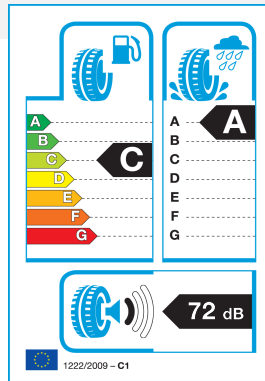

CONTINENTAL 235/45R 20 100W TL PremCont.6 XL FR EXTRA LOAD

~~231.43€~~ **226.80€**

- Proizvajalec : CONTINENTAL
- Šifra : 11CO23545R200W-0602
- Tip pnevmatike : Letne
- Hitrostni razred : W: 270 km/h
- Višina pnevmatike : 45
- Širina pnevmatike : 235
- Premer pnevmatike : 20
- Nosilnost : 100

CONTINENTAL 235/45R 20 100W TL PremCont.6 XL FR EXTRA LOAD

<https://www.gumishop.si/continental-235-45r-20-100w-tl-premcont-6-xl-fr-extra-load-11co23545r200w-0602-4019238005059.html>