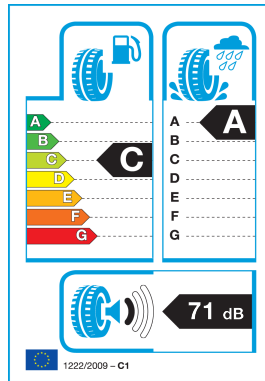

CONTINENTAL 205/50R 16 87W TL PremCont.6

154.52€ 151.43€

- Proizvajalec : CONTINENTAL
- Šifra : 10CO20550R160W-0600
- Tip pnevmatike : Letne
- Hitrostni razred : W: 270 km/h
- Premer pnevmatike : 16
- Višina pnevmatike : 50
- Nosilnost : 87
- Širina pnevmatike : 205

<https://www.gumishop.si/continental-205-50r-16-87w-tl-premcont-6-10co20550r160w-0600-4019238004878-html>