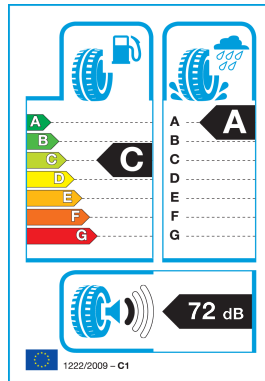

DUNLOP 215/40R 18 89W TL SP.Maxx-RT2 XL MFS EXTRA LOAD ~~121.56€~~ 116.69€

- Proizvajalec : DUNLOP
- Šifra : 10DU21540R180W-6922
- Tip pnevmatike : Letne
- Hitrostni razred : W: 270 km/h
- Nosilnost : 89
- Višina pnevmatike : 40
- Premer pnevmatike : 18
- Širina pnevmatike : 215

DUNLOP 215/40R 18 89W TL SP.Maxx-RT2 XL MFS EXTRA LOAD

<https://www.gumishop.si/dunlop-215-40r-18-89w-tl-sp-maxx-rt2-xl-mfs-extra-load-10du21540r180w-6922-5452000583895.html>