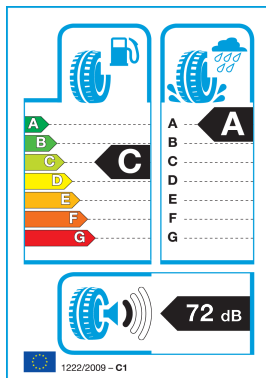

## DUNLOP 215/40R 18 89W TL SP.Maxx-RT2 XL MFS EXTRA LOAD ~~123.64€~~ 121.17€

- Proizvajalec : DUNLOP
- Šifra : 10DU21540R180W-6922
- Tip pnevmatike : Letne
- Hitrostni razred : W: 270 km/h
- Nosilnost : 89
- Višina pnevmatike : 40
- Premer pnevmatike : 18
- Širina pnevmatike : 215

DUNLOP 215/40R 18 89W TL SP.Maxx-RT2 XL MFS EXTRA LOAD

<https://www.gumishop.si/dunlop-215-40r-18-89w-tl-sp-maxx-rt2-xl-mfs-extra-load-10du21540r180w-6922-5452000583895.html>