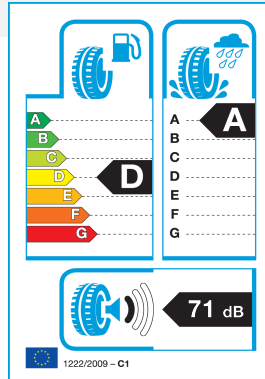

## MICHELIN 235/30ZR 20 88Y TL Pi.Sport-4S XL FSL EXTRA LOAD

~~292.90€~~ **287.04€**

- Proizvajalec : MICHELIN
- Šifra : 10MI23530R200Y-8442
- Tip pnevmatike : Letne
- Hitrostni razred : Y: 300 km/h
- Nosilnost : 88
- Širina pnevmatike : 235
- Premer pnevmatike : 20
- Višina pnevmatike : 30

<https://www.gumishop.si/michelin-235-30zr-20-88y-tl-pi-sport-4s-xl-fsl-extra-load-10mi23530r200y-8442-3528706525582-html>