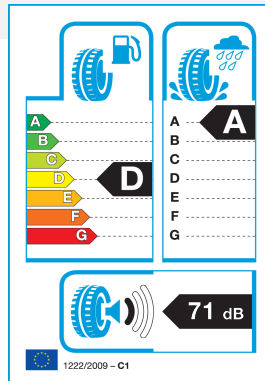

MICHELIN 235/30ZR 20 88Y TL Pi.Sport-4S XL FSL EXTRA LOAD

~~292.90€~~ **281.19€**

- Proizvajalec : MICHELIN
- Šifra : 10MI23530R200Y-8442
- Tip pnevmatike : Letne
- Hitrostni razred : Y: 300 km/h
- Nosilnost : 88
- Širina pnevmatike : 235
- Premer pnevmatike : 20
- Višina pnevmatike : 30

<https://www.gumishop.si/michelin-235-30zr-20-88y-tl-pi-sport-4s-xl-fsl-extra-load-10mi23530r200y-8442-3528706525582-html>