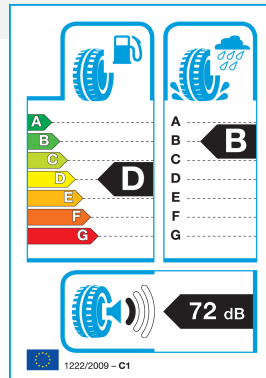

PIRELLI 235/35ZR 19 91Y TL PZero AR XL ALFA ROMEO-VERSION/EXTRA LOAD

~~167.45€~~ **160.75€**

- Proizvajalec : PIRELLI
- Šifra : 10PI23535R190Y-0052F
- Tip pnevmatike : Letne
- Hitrostni razred : Y: 300 km/h
- Premer pnevmatike : 19
- Nosilnost : 91
- Višina pnevmatike : 35
- Širina pnevmatike : 235

<https://www.gumishop.si/pirelli-235-35zr-19-91y-tl-pzero-ar-xl-alfa-romeo-version-extra-load-10pi23535r190y-0052f-8019227240467.html>