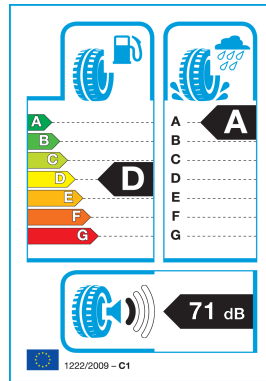

PIRELLI 235/35ZR 20 88Y TL PZero N1 PORSCHE-VERSION

232.68€ **223.37€**

- Proizvajalec : PIRELLI
- Šifra : 10PI23535R200Y-00501
- Tip pnevmatike : Letne
- Hitrostni razred : Y: 300 km/h
- Nosilnost : 88
- Višina pnevmatike : 35
- Širina pnevmatike : 235
- Premer pnevmatike : 20

<https://www.gumishop.si/pirelli-235-35zr-20-88y-tl-pzero-n1-porsche-version-10pi23535r200y-00501-8019227250176.html>