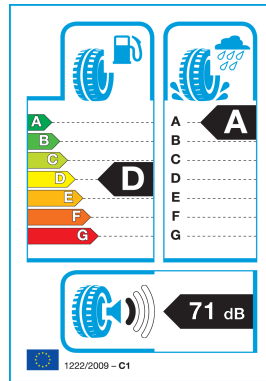

PIRELLI 235/35ZR 20 88Y TL PZero N1 PORSCHE-VERSION

236.16€ **231.43€**

- Proizvajalec : PIRELLI
- Šifra : 10PI23535R200Y-00501
- Tip pnevmatike : Letne
- Hitrostni razred : Y: 300 km/h
- Nosilnost : 88
- Višina pnevmatike : 35
- Širina pnevmatike : 235
- Premer pnevmatike : 20

<https://www.gumishop.si/pirelli-235-35zr-20-88y-tl-pzero-n1-porsche-version-10pi23535r200y-00501-8019227250176.html>