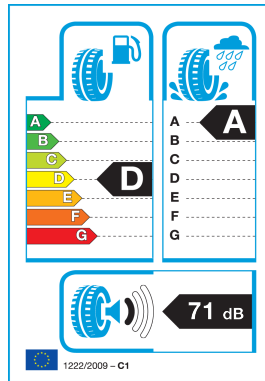

PIRELLI 235/40ZR 19 92Y TL PZero N1 PORSCHE-VERSION

220.30€ **215.90€**

- Proizvajalec : PIRELLI
- Šifra : 10PI23540R190Y-00501
- Tip pnevmatike : Letne
- Hitrostni razred : Y: 300 km/h
- Premer pnevmatike : 19
- Nosilnost : 92
- Višina pnevmatike : 40
- Širina pnevmatike : 235

<https://www.gumishop.si/pirelli-235-40zr-19-92y-tl-pzero-n1-porsche-version-10pi23540r190y-00501-8019227250190.html>