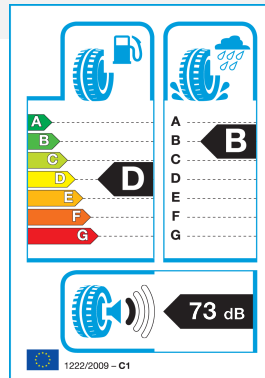

## PIRELLI 255/35ZR 19 96Y TL PZero MO XL MERCEDES-VERSION/EXTRA LOAD

~~179.69€~~ **172.50€**

- Proizvajalec : PIRELLI
- Šifra : 10PI25535R190Y-0052P
- Tip pnevmatike : Letne
- Hitrostni razred : Y: 300 km/h
- Premer pnevmatike : 19
- Nosilnost : 96
- Višina pnevmatike : 35
- Širina pnevmatike : 255