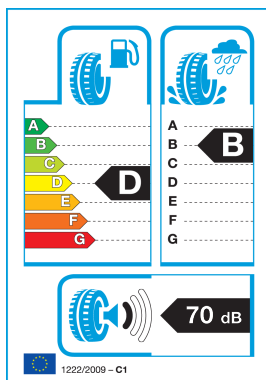

PIRELLI 255/35ZR 20 97Y TL PZero XL EXTRA LOAD

~~199.30€~~ **195.32€**

- Proizvajalec : PIRELLI
- Šifra : 10PI25535R200Y-0052S
- Tip pnevmatike : Letne
- Hitrostni razred : Y: 300 km/h
- Nosilnost : 97
- Višina pnevmatike : 35
- Premer pnevmatike : 20
- Širina pnevmatike : 255