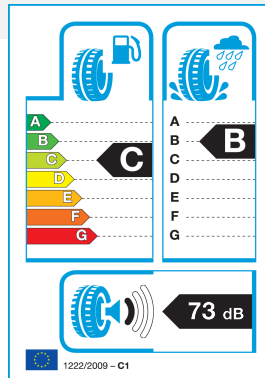

## PIRELLI 275/35ZR 20 102Y TL PZero MO XL MERCEDES-VERSION/EXTRA LOAD

~~235.46€~~ **230.75€**

- Proizvajalec : PIRELLI
- Šifra : 10PI27535R200Y-0052N
- Tip pnevmatike : Letne
- Hitrostni razred : Y: 300 km/h
- Višina pnevmatike : 35
- Nosilnost : 102
- Premer pnevmatike : 20
- Širina pnevmatike : 275

<https://www.gumishop.si/pirelli-275-35zr-20-102y-tl-pzero-mo-xl-mercedes-version-extra-load-10pi27535r200y-0052n-8019227256345.html>